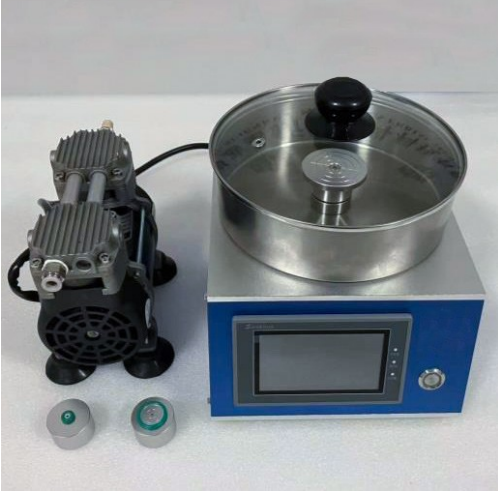

ربرتخم الاءارغ الالخال اأصل لل مواقم الال ذالوف الاء فرغ ءصوب 4 لم الكلاب يئائل لل

ررصل الال مقرر: COA-6

ءمدقم

يربرتخم الاءارغ الال سناا ء فرغ ربت ء ءصوب 4 ساقم لم الكلاب ءيكي ءامو ءوالا ن ءرابع اأصل لل مواقم الال ذالوف الال نم ء ءون صم الال ي ف ما ءا ءس الال م صم لك آ لل مواقم و ءم ذاه اطغب زيم ءي هن ا. ءازا قلا قو ءن ص ءاي لم ء ف و ءو نارو ءل مزل ء ءا ء ء و ءم فافش كيكي ءل ال ءلوه سل بلال لل ءو ءم ي ل ءا ءل اءب ءس الال و في ءن ءل او